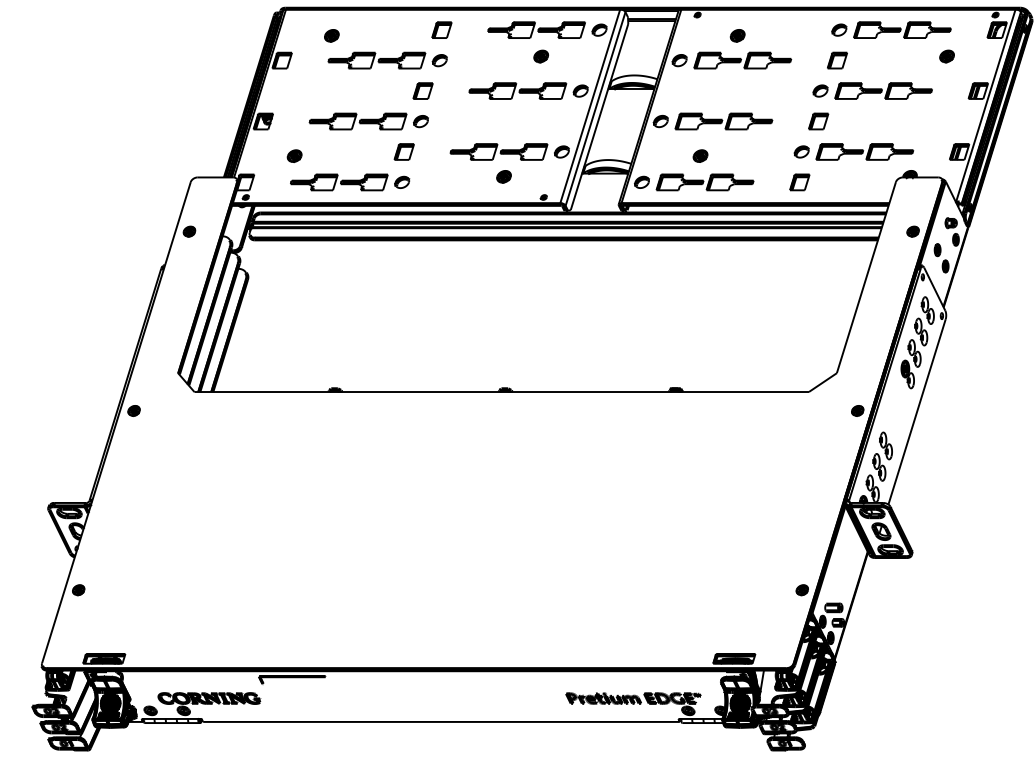

EDGE-01U-SP

TOP

ISO

FRONT

RIGHT