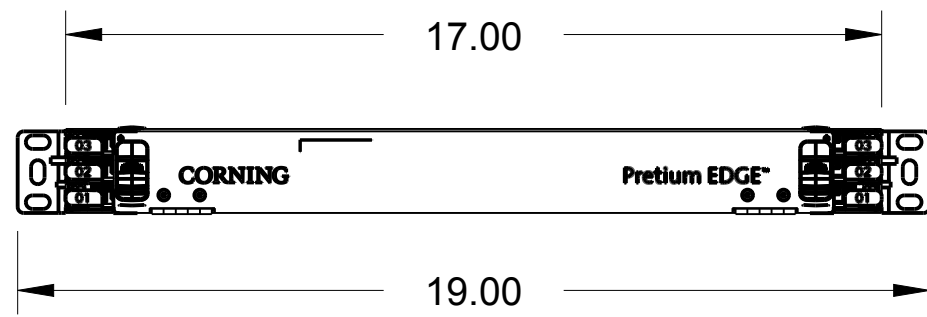

EDGE-01U-SP

TOP

ISO

FRONT

RIGHT