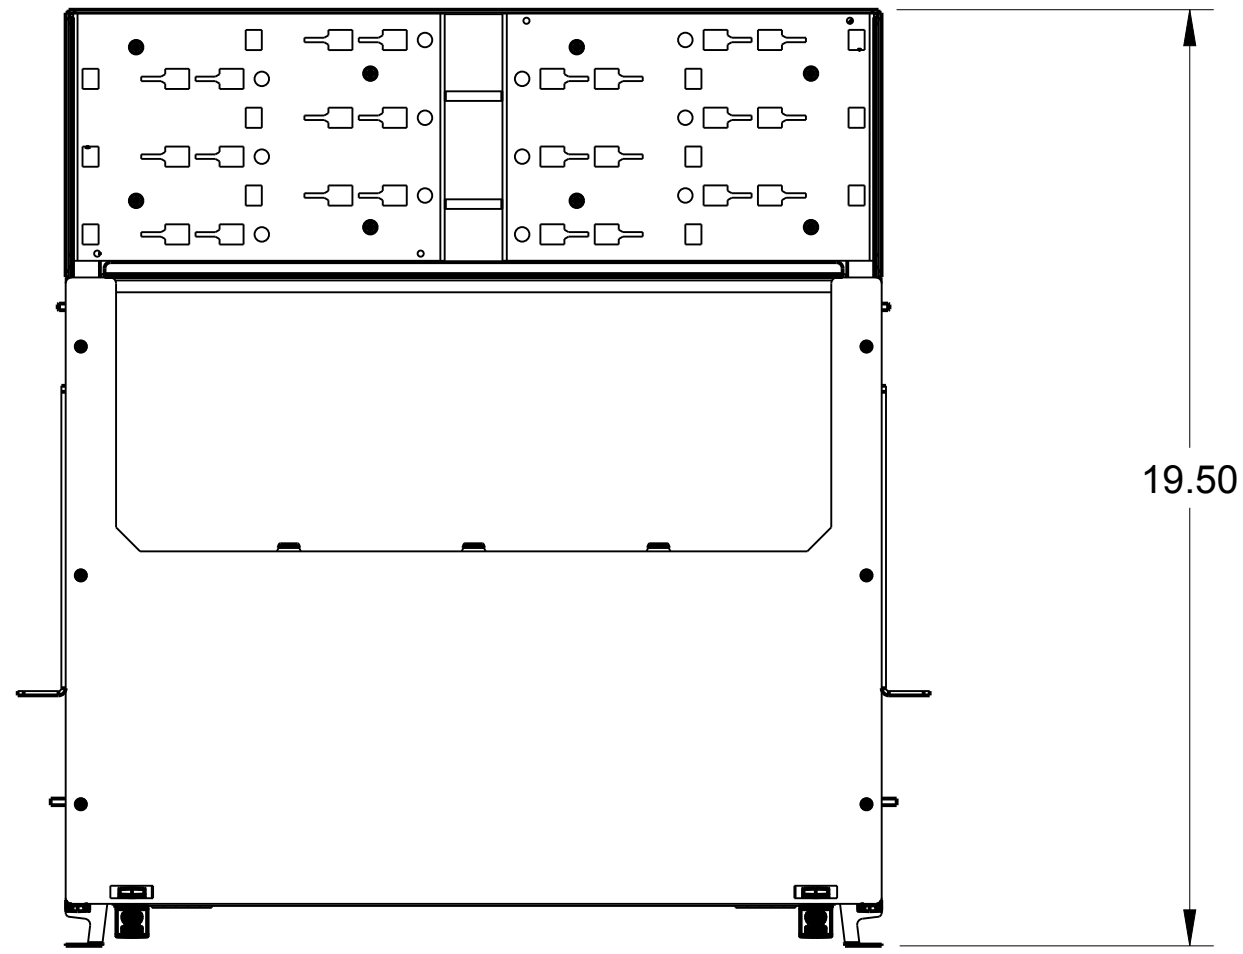

EDGE-01U-SP

TOP

ISO

FRONT

RIGHT